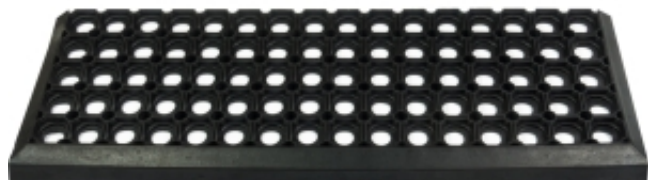

Dane aktualne na dzień: 14-06-2026 13:09

Link do produktu: <https://esilver.com.pl/gumowa-mata-antypoślizgowa-na-schody-25x75-p-3616.html>

Gumowa mata antypoślizgowa na schody 25x75

Cena brutto	34,50 zł
Cena netto	28,05 zł
Dostępność	Dostępny
Czas wysyłki	2-4 dni robocze
Kod produktu	383388
Producent	Krystynka

Opis produktu

Ażurowa nakładka na schody 25x75

Stopnie gumowe na schody wykonane z grubej, trudno ścieralnej gumy odpornej na wszelkie warunki atmosferyczne. **Wycieraczka wejściowa** przeznaczona do miejsc o dużym natężeniu ruchu. Posiada doskonałe właściwości antypoślizgowe. **Mata antypoślizgowa na schody** odporna na plamy czy odbarwienia, polecana na zewnątrz, jak i wewnątrz budynku.

- Materiał: 100% guma
- Kolor: czarny
- Ciężar: 1,45 kg
- Wysokość: 1,6 cm
- Długość: 75 cm
- Szerokość: 25 cm
- Stopnie gumowe odporne na plamy i odbarwienia