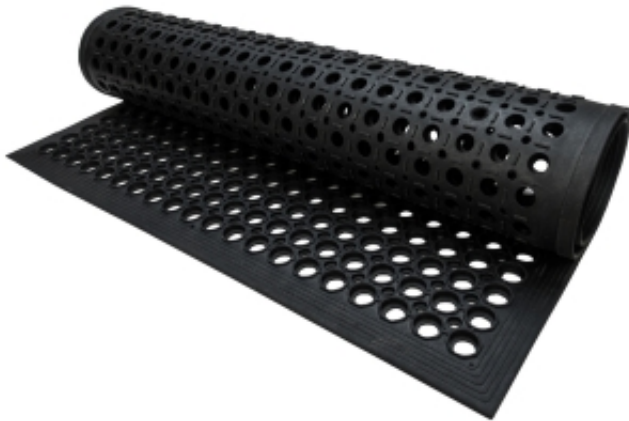

Link do produktu: <https://esilver.com.pl/gumowa-wycieraczka-z-najazdem-90x150-azurowa-p-3797.html>

Gumowa wycieraczka z najazdem 90x150 ażurowa

Cena brutto	168,00 zł
Cena netto	136,59 zł
Dostępność	Dostępny
Czas wysyłki	2-4 dni robocze
Kod produktu	380121
Producent	Krystynka

Opis produktu

Ażurowa mata gumowa z najazdem 90x150

Wycieraczka wejściowa z najazdem wykonana w całości z gumy o wymiarach 90 cm x 150 cm i grubości 13 mm. Odporna na warunki atmosferyczne, posiada właściwości antypoślizgowe. Najazd umożliwia przejazd wózków. Przeznaczona do zastosowania wewnątrz, jak i zewnątrz budynku. Doskonale zatrzymuje zanieczyszczenia z butów, tj. śnieg, piasek, czy błoto. Polecana dla stacji paliw, restauracji, szpitali, hoteli, szkół, urzędów i innych instytucji publicznych.

- Materiał: guma
- Kolor: czarny
- Grubość: 13 mm
- Dodatkowo: najazd
- W całości ogumowana - woda nie przecieka
- Odporna na plamy, odbarwienia i warunki atmosferyczne
- Metoda instalacji: ułożeniem luzem
- Przeznaczenie: sklepy, biura, restauracje, punkty usługowe, szkoły, urzędy, stacje paliw, hotele
- Wymiary: 90 x 150 cm