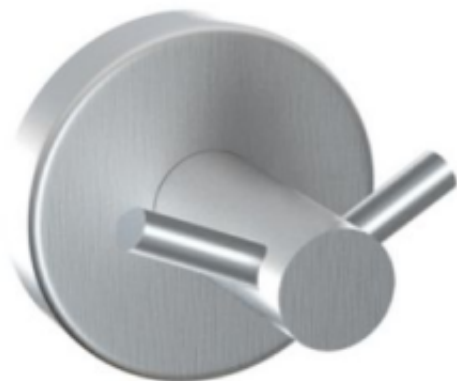

Dane aktualne na dzień: 28-05-2026 14:31

Link do produktu: <https://esilver.com.pl/podwojny-haczyk-z-mosiadzu-chromowanego-matowy-merida-slimak-p-2466.html>

Podwójny haczyk z mosiądzu chromowanego matowy Merida, ślimak

Cena brutto	114,14 zł
Cena netto	92,80 zł
Dostępność	Dostępny
Czas wysyłki	4-6 dni robocze
Kod produktu	Merida MHW31
Producent	Merida

Opis produktu

Podwójny wieszak typu ślimak linii Merida matowy z mosiądzu chromowanego

Wieszak wykonany z mosiądzu chromowanego - matowy. Posiada solidne mocowanie ścienne wykonane również z mosiądzu. Świetnie sprawdzi się w mniejszych publicznych toaletach, łazienkach a także hotelach. Idealny jako haczyk na ubrania jak i również na np. torebkę. Nowoczesny design sprawi, że będzie się elegancko prezentował i ozdabiał pomieszczenie, w którym będzie zamontowany. Prostu montaż do ściany za pomocą dwóch wkrętów (śr.6). Blaszki przykręcamy do ściany, zasłaniamy ją rozetą a na wystający trzpień nakładamy haczyk unieruchamiając go małą ukrytą śrubką z łbem imbusowym.

Cechy produktu:

- głębokość: 5,5 cm
- średnica: 5 cm
- wykończenie: matowe
- wieszak podwójny
- rodzaj montażu: przykręcany
- materiał: mosiądz chromowany

Sprawdź pozostałe [wieszaki](#)