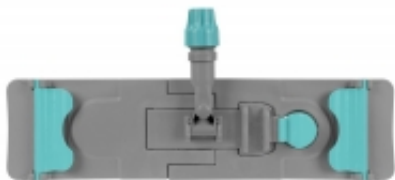

Link do produktu: <https://esilver.com.pl/stelaz-do-mopa-plaskiego-speedy-50-cm-tts-p-508.html>

Stelaż do mopa płaskiego Speedy 50 cm TTS

Cena brutto	188,00 zł
Cena netto	152,85 zł
Dostępność	Dostępny
Kod produktu	865TTS

Opis produktu

Uchwyt do mopa płaskiego 50 cm

Stelaż wykonany z bardzo wysokiej jakości tworzywa sztucznego przeznaczony do mopów płaskich. Posiada dwa przeguby oraz przycisk nożny umożliwiający szybkie i bezdotykowe odsączenie oraz wymianę mopów. Uchwyt jest wielofunkcyjny i zapewnia dużą powierzchnię stykową, dzięki czemu mycie podłóg jest dokładne i łatwe.

- bezdotykowe odsączenie mopa
- kolor: zielony
- kolor klawiszy: żółty
- wykonany ze specjalnego tworzywa sztucznego, niezwykle wytrzymały
- przeznaczony do wkładów na języki, uszy, trapezowe zakładki o szerokości 50 cm
- wymiary stelaża: 50 cm x 13 cm
- bezdotykowe i sprawne odsączenie mopów
- średnica otworu na kij: 25 mm
- waga: 600 g
- wielofunkcyjny, odpowiedni do różnych zastosowań
- zapięcie na zaczepy
- trwały, lekki, niezwykle wytrzymały