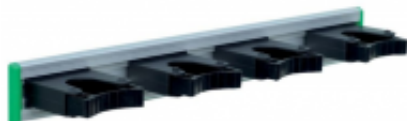

Link do produktu: <https://esilver.com.pl/uchwyt-scienny-na-kije-z-listwa-aluminiowa-p-2764.html>

## Uchwyt ścienny na kije z listwą aluminiową

Cena brutto	<b>61,66 zł</b>
Cena netto	<b>50,13 zł</b>
Dostępność	<b>Dostępny</b>
Czas wysyłki	<b>4-6 dni robocze</b>
Kod produktu	<b>Merida GIC401</b>

## Listwa z uchwytami do powieszenia mioteł i mopów

Merida Zestaw składający się z czterech uchwytów na kij  $\varnothing 20\div 30$  mm montowanych na ścianie za pomocą aluminiowej listwy o długości 47 cm. Montaż jest bardzo prosty - tylko 2 wkręty. Uchwyty wykonane są z tworzywa sztucznego oraz wysokiej jakości gumy w kolorze czarnym. Bez problemu można zawiesić kije o różnej średnicy dzięki gumowemu chwytakowi, który dostosowuje się do kształtu mocowanego na nim kija. Gumowy chwytak nie odkształca się i po wyjęciu z niego kija wraca do swojego pierwotnego kształtu. Zastosowane materiały sprawiają, że jest to produkt solidny, niezawodny i trwały. Listwa montażowa zabezpieczona jest dwoma zaślepkami uniemożliwiającymi wypadanie z niej uchwytów. Z łatwością można zaoszczędzić przestrzeń pomieszczenia przechowując na nim szczotki, miotły, kije do mopów oraz inne narzędzia. Idealne rozwiązanie dla firm sprzątających ale uchwyt także pomoże utrzymać ład i porządek każdej gospodyni domowej.

### Wyszczególnienie:

- materiał: tworzywo sztuczne i wysokiej jakości guma
- kolor: czarny
- aluminiowa listwa montowana dwoma wkrętami
- gumowe chwytaki
- listwa zabezpieczona dwoma zaślepkami, aby nie wypadła z uchwytów ,
- pozwala na powieszenie mioteł, mopów, szczotek i innych narzędzi
- szerokość: 5,5 cm
- długość: 47 cm
- średnica: 20-30 cm