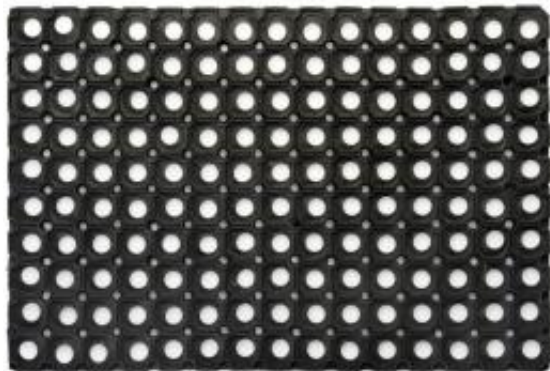

Dane aktualne na dzień: 25-06-2026 09:11

Link do produktu: <https://esilver.com.pl/wycieraczka-wejsciowa-1x15m-22mm-p-1141.html>

Wycieraczka wejściowa 1x1.5m 22mm

Cena brutto	199,00 zł
Cena netto	161,79 zł
Dostępność	Dostępny
Czas wysyłki	4-6 dni robocze
Kod produktu	387336
Producent	Krystynka

Opis produktu

Wycieraczka wejściowa antypoślizgowa

Wycieraczka ażurowa Gummy charakteryzująca się wysoką odpornością na warunki atmosferyczne. Zapewnia doskonałe właściwości antypoślizgowe. Wypukła powierzchnia wycieraczki idealnie usuwa zanieczyszczenia i brud z obuwia, a duże otwory skutecznie je zatrzymują. Specjalnie wyprofilowany spód maty ułatwia odprowadzanie cieczy pod wycieraczkę. Mata antypoślizgowa jest najpopularniejszą, wielosezonową wycieraczką wejściową o wysokiej odporności na ścieranie. Sprawdza się w wymagających warunkach np. w miejscach narażonych na przymrozki oraz śnieg.

- Materiał: guma
- Kolor: czarny
- Wysokość: 22 mm
- Waga: 12,5 kg
- Strefy wejściowe o bardzo dużym lub intensywnym natężeniu ruchu
- Przeznaczenie: sklepy, biura, restauracje, punkty usługowe, szkoły, urzędy, stacje paliw, hotele
- Metoda czyszczenia: odkurzyć na mokro/sucho lub zmyć wężem
- Wymiary: 100 cm x 150 cm

[Zobacz wszystkie wycieraczki wejściowe](#)