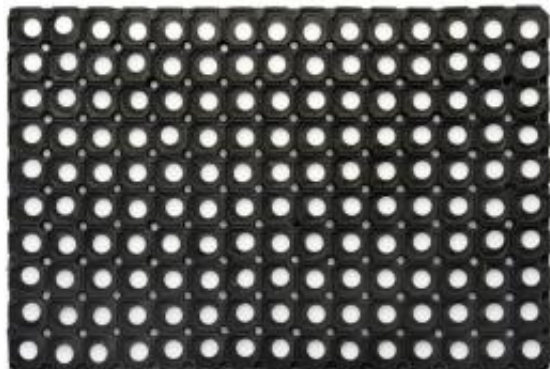

Dane aktualne na dzień: 25-06-2026 12:22

Link do produktu: <https://esilver.com.pl/wycieraczka-wejsciowa-50x80-cm-22-mm-p-3469.html>

Wycieraczka wejściowa 50x80 cm 22 mm

Cena brutto	52,00 zł
Cena netto	42,28 zł
Dostępność	Dostępny
Czas wysyłki	2-4 dni robocze
Kod produktu	6103
Producent	Krystynka

Opis produktu

Wycieraczka wejściowa, antypoślizgowa 50 x 80

Wycieraczka IVA to wyjątkowo wytrzymała wycieraczka ażurowa, odporna na promienie UV i temperatury. Zapewnia doskonałe właściwości antypoślizgowe. Wypukła powierzchnia wycieraczki idealnie usuwa zanieczyszczenia i brud z obuwia, a duże otwory skutecznie je zatrzymują. Specjalnie wyprofilowany spód maty ułatwia odprowadzanie cieczy pod wycieraczkę. Wycieraczka gumowa jest najpopularniejszą, wielosezonową wycieraczką wejściową o wysokiej odporności na ścieranie. Sprawdzi się w wymagających warunkach np. w miejscach narażonych na przymrozki oraz śnieg.

- Materiał: polipropylen
- Kolor: czarny
- Wykończenie: plaster miodu z otworami
- Wysokość: 22 mm
- Odporność na warunki klimatyczne: strefy wejściowe o bardzo dużym lub intensywnym natężeniu ruchu
- Odporność na promieniowanie UV
- Przeznaczenie: sklepy, biura, restauracje, punkty usługowe, szkoły, urzędy, stacje paliw, hotele
- Metoda instalacji: ułożenie luzem
- Metoda czyszczenia: odkurzyć na mokro/sucho lub zmyć wężem
- Wymiary: 50 cm x 80 cm

[Zobacz wszystkie wycieraczki wejściowe](#)